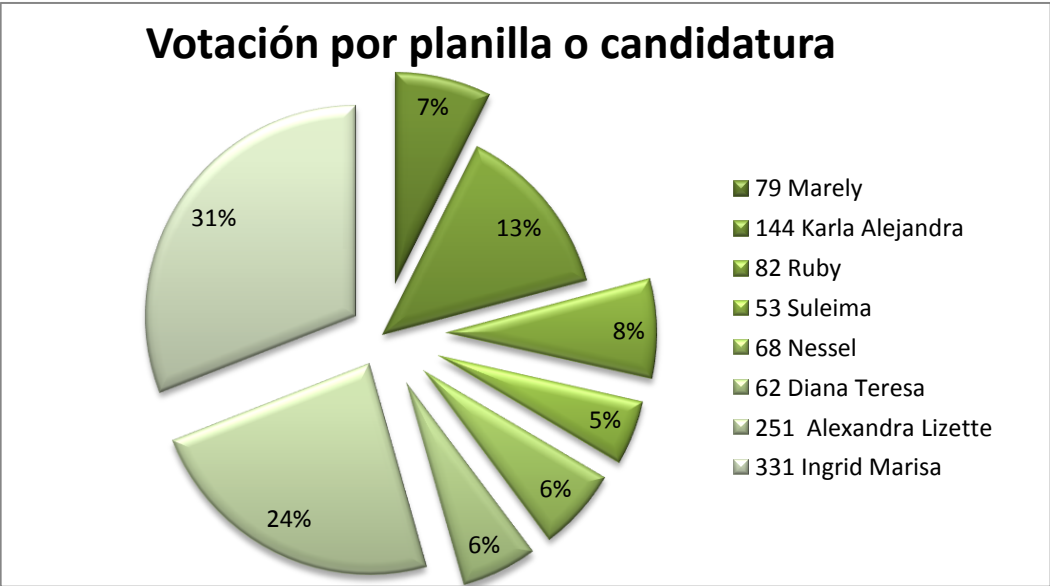

Nombre de planillas o quien la encabeza:

- Ramiro Eduardo
- Anthony Jossiel
- Ricardo Salvador
- Erick Guadalupe
- Eduardo
- Alejandro
- Luís Fernando
- Miguel Ángel
- Rosalío

b) Datos de la elección escolar.

Número de casillas: 2

Grados participantes: No aplica

Lista Nominal: No aplica

Número de representantes de casilla: No aplica

Número de funcionarios de casilla: 8

Procedimiento de votación:

Urnas tradicionales

Urnas electrónicas

III. JORNADA ELECTORAL.

Fecha: 22/11/2013

Hora de inicio: 18:00 hrs.

Hora de clausura: 21:00 hrs.

IV. RESULTADOS.

No. de alumnos en lista nominal: No aplica

No. de alumnos que votaron: No aplica

Votación por planilla o candidatura:

- Marely
- Karla Alejandra
- Ruby
- Suleima
- Nessel
- Diana Teresa
- Alexandra Lizette
- Ingrid Marisa

- Ramiro
- Anthony Jossiel
- Ricardo Salvador
- Erick Guadalupe
- Eduardo
- Alejandro
- Luís Fernando
- Miguel Ángel
- Rosalío