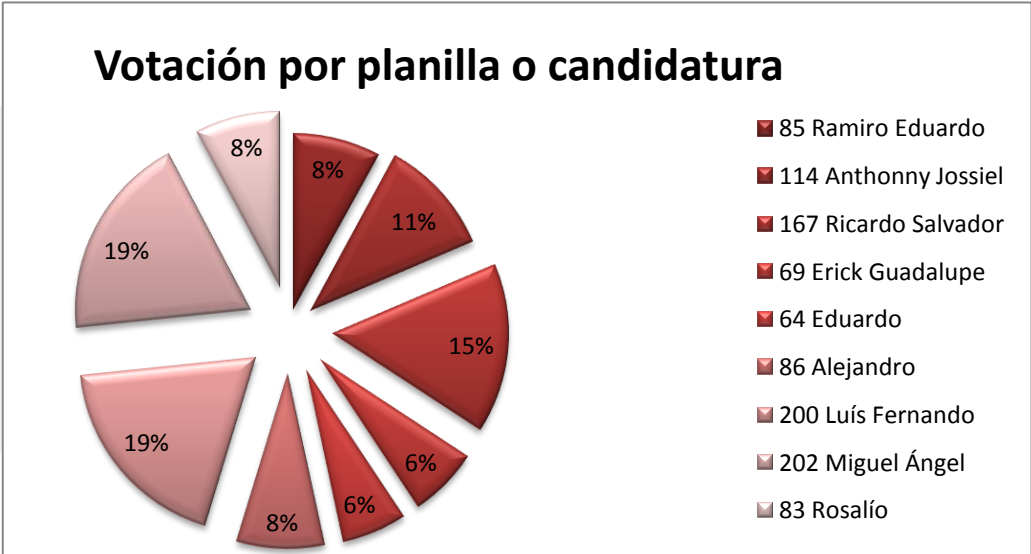

Número de casillas: 2

Grados participantes: No aplica

Lista Nominal: No aplica

Número de representantes de casilla: No aplica

Número de funcionarios de casilla: 8

Procedimiento de votación:

Urnas tradicionales

Urnas electrónicas

III. JORNADA ELECTORAL.

Fecha: 22/11/2013

Hora de inicio: 18:00 hrs.

Hora de clausura: 21:00 hrs.

IV. RESULTADOS.

No. de alumnos en lista nominal: No aplica

No. de alumnos que votaron: No aplica

Votación por planilla o candidatura:

- Marely
- Karla Alejandra
- Ruby
- Suleima
- Nessel
- Diana Teresa
- Alexandra Lizette
- Ingrid Marisa

- Ramiro
- Anthony Jossiel
- Ricardo Salvador
- Erick Guadalupe
- Eduardo
- Alejandro
- Luís Fernando
- Miguel Ángel
- Rosalío